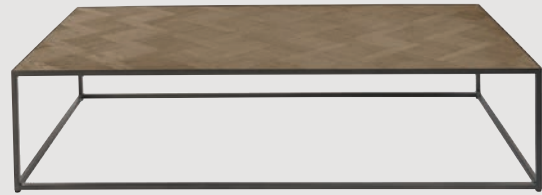

# COLLECTION AMELIE & CELINE

**Table basse AMELIE carrée naturel**

Square coffee table AMELIE natural  
**placage chêne finition naturelle, fer**  
 oak veneer natural finish, iron

TABB-AMELC  
 L 80/L 80/H 35  
 00092 / 1 PC