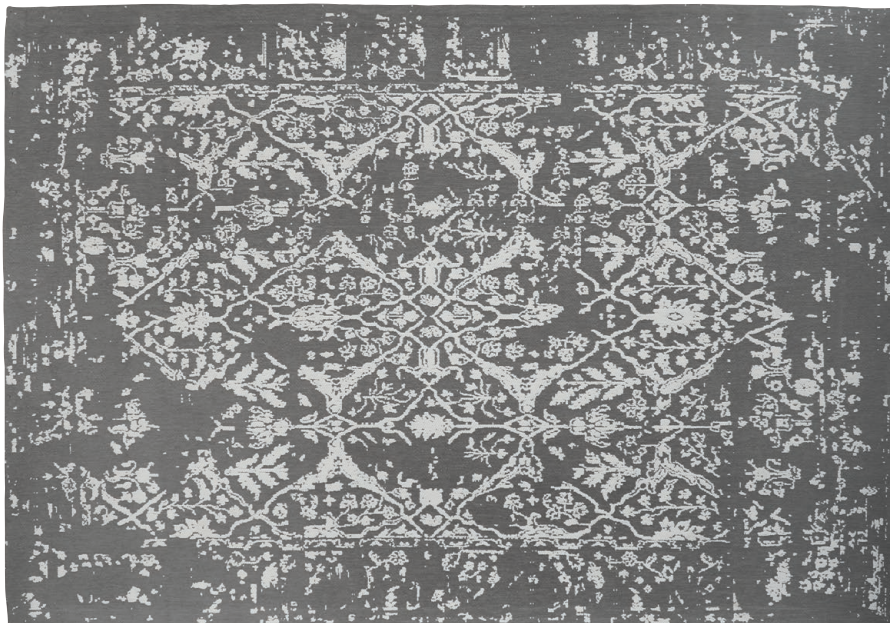

Tapis ISHA bronze

Rug ISHA bronze

face 100 % polyester

dos 100 % coton

front 100% polyester

back 100% cotton

TAP-ISHABR

L 240/L 170

00021 / 1 PC