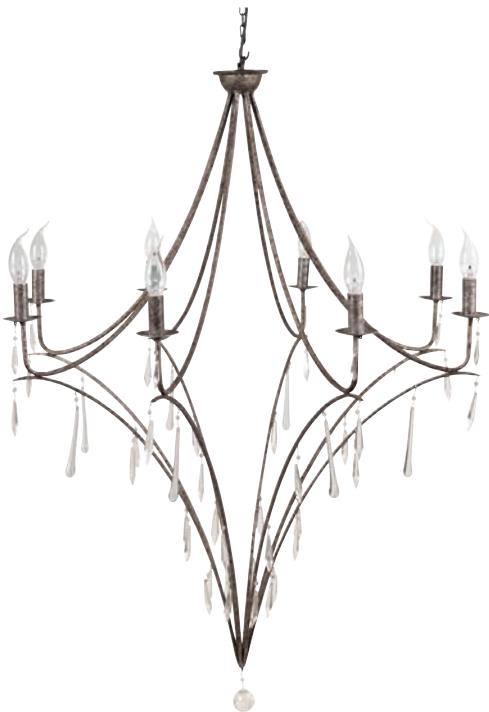

Lustre NINA
Chandelier NINA
fer vieilli et verre / aged iron and glass

LUST-NINAGAV
GM : Ø 97/H 110
00823 / 1 PC

3 700256 218835