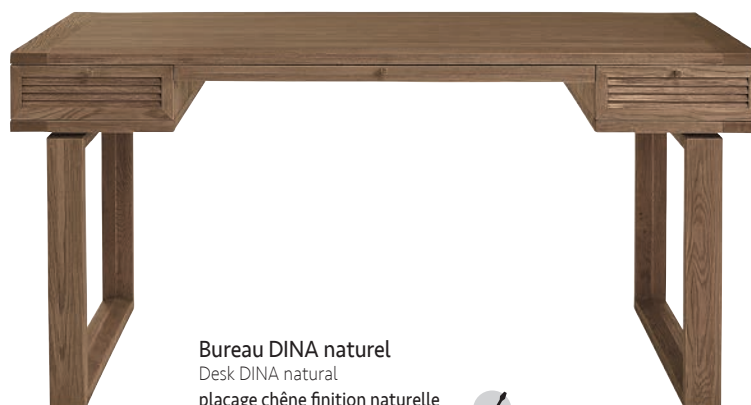

Bureau DINA naturel
Desk DINA natural
placage chêne finition naturelle
oak veneer natural finish

BUR-DINAN
L 160/L 70/H 76
00138 / 1 PC

3 700256 209956