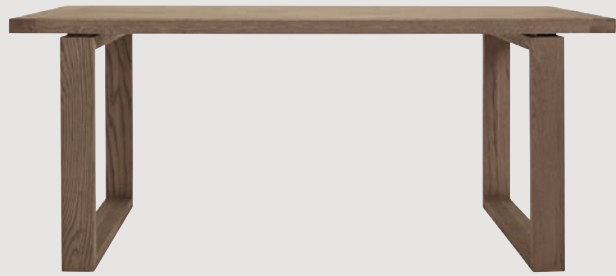

Table DINA naturel
Dining table DINA natural
placage chêne finition naturelle
oak veneer natural finish

TAB-DINAPN
L 180/L 90/H 76
00458 / 1 PC

3 7 0 0 2 5 6 2 9 0 2 0 6