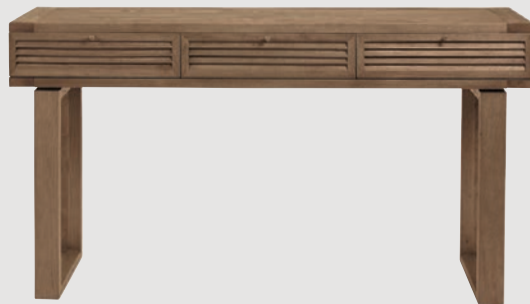

Console DINA naturel
Console DINA natural
placage chêne finition naturelle
oak veneer natural finish

CON-DINAN
GM : L 160/L 40/H 86
00136 / 1 PC

3 7 0 0 2 5 6 2 7 9 3 5 5